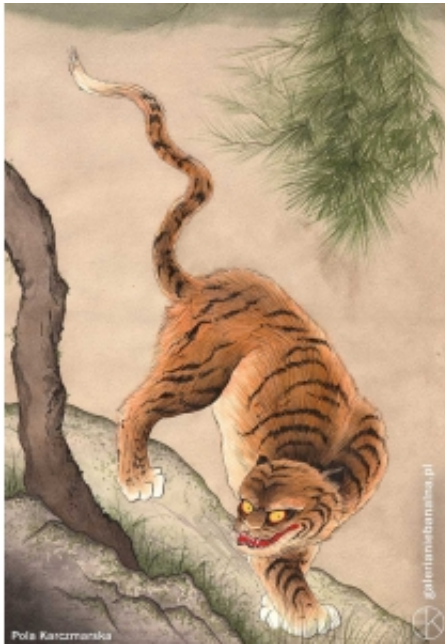

Dane aktualne na dzień: 10-04-2026 01:11

Link do produktu: <https://galerianiebanalna.pl/tygrys-ii-p-369.html>

Tygrys II

Cena	900,00 zł
Dostępność	Dostępny
Czas wysyłki	48 godzin
Format	30x40
Autor	Pola Karczmarzka
Technika malarska	tusz
Rok powstania	2025
Temat	Natura / Nature

Opis produktu

Tygrys II

AUTOR: Pola Karczmarzka

TECHNIKA: tusz akrylowy

PODOBRAZIE: papier akwarelowy Arches 180g

FORMAT PRACY: 30x40

FORMAT PASSE-PARTOUT: 40x50

PAPIER: 180g

Obraz posiada białe passe-partout

Praca dodatkowo posiada kartonowe passe-partout w formacie 40x50 (21x30) cm

Ilustracja z japońskim tygrysem w formacie A3. Tusz na bawełnie. Tygrys w sztuce japońskiej zarówno w malarstwie tuszem i w drzeworycie pełnił wiele ról symbolicznych i kulturowych. Mimo, że w Japonii nie występują dzikie tygrysy, motyw ten stał się jednym z ważniejszych symboli, zwykle tworzonym na podstawie chińskich wzorców lub obserwacji kotów